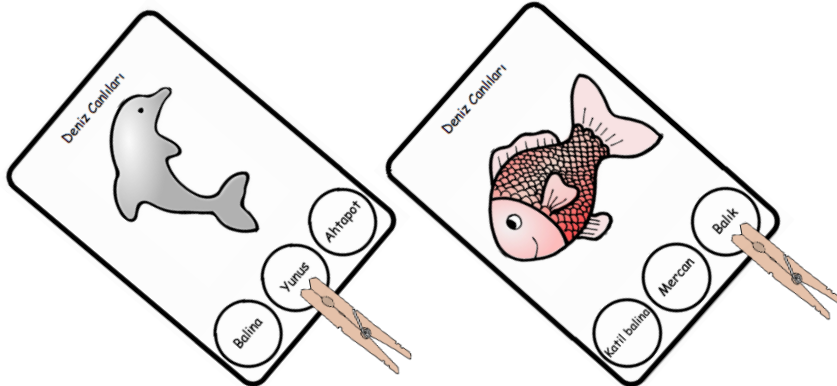

KELİME AVI: VAHŞİ HAYVANLAR

Materyal Hakkında

Bu materyal çocuklarınızla birlikte gerçekleştirebileceğiniz kelime tanıma çalışmalarını desteklemek amacıyla geliştirilmiştir. Kelime avı çocuklarınızın ince motor becerilerinin gelişimini desteklemesinin yanı sıra çocuklarda; görsel algı, yeni kelimeler öğrenme, sembolik okuma, okuma becerilerine hazırlık ve dikkat becerilerinin gelişimine katkı sağlamaktadır.

1. Bu çalışmayı gerçekleştirmek için dijital olarak hazırlanmış bu materyalin çıktısını alınız.
2. Materyali çizgilerinden dikkatlice kesiniz ve kestiğiniz parçaları laminasyon kaplama yapınız. Laminasyon kaplama imkanınız yoksa parçaları bir mukavva üzerine yapıştırınız ve koli bandı ile parçayı sarınız. Bunu yapmanız materyali dayanıklı hale getirecektir.
3. Çocuğunuzla kelime avı çalışması yapacağınız zaman mandal ve materyalleri çocuğunuzun çalışma masasının üzerinde hazır bulundurunuz.
4. Çocuğunuzun size bakmasını sağlayınız ve sonrasında başlama yönergesi veriniz. Başlama yönergeniz "Doğru kelimeyi bul" şeklinde olabilir.
5. Çocuğunuz resimle eşleşen doğru kelimeyi bulduğunda kelimenin üzerine mandal takmasını sağlayınız. Çocuğunuz mandalı doğru kelimeye taktığında onu ödüllendiriniz. Öğretim sürecinde fiziksel ipuçlarından yararlanabilirsiniz.